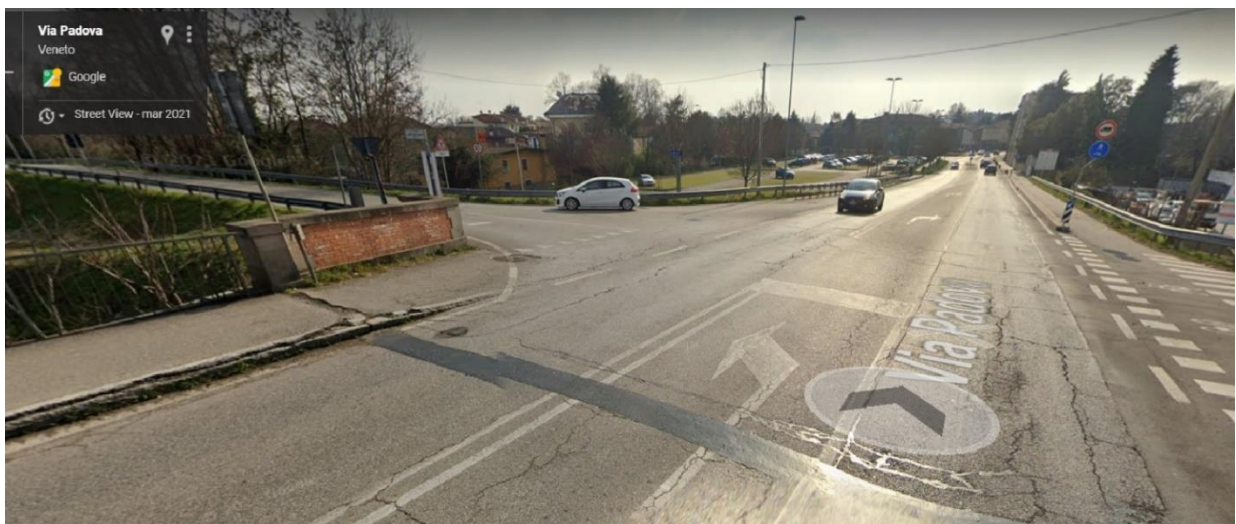

ZONE CAMBIO STAFFETTE 4X

Primo cambio - Km 14

DOVE

Via Andreon angolo via Padova (sul ponte di Ponte di Brenta)

COORDINATE GPS:

<https://goo.gl/maps/rc4QKrHw77obL4cz6>

IMMAGINE

Secondo Cambio - Km 25

DOVE

Lungargine San Lazzaro rotondina adiacente inceneritore
(accesso da via dell'Electronica)

COORDINATE GPS:

<https://goo.gl/maps/BGxmg8nQ9psbSgE79>

IMMAGINE

Terzo Cambio - Km 36

DOVE

Lungargine Buschetto incrocio via dei Colli (Zona Brusegana)